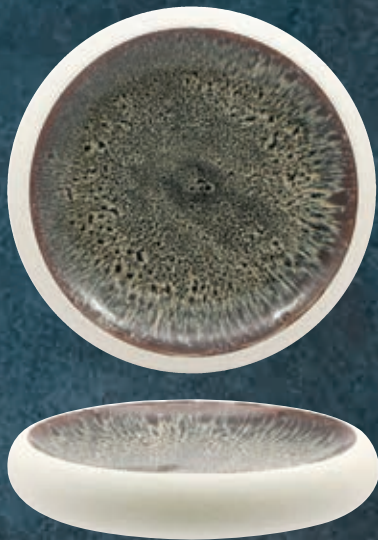

La variazione visiva è la peculiarità di Genesys: ogni pezzo, infatti, è unico, con decori simili ma mai uguale agli altri. Non indugiate, Genesys vi sta aspettando!

COLLEZIONE GENESYS

Porcellana bianca esterno effetto gesso ed interno blu reactive lucido

COLLEZIONE GENESYS

Porcellana bianca esterno effetto gesso ed interno blu reactive lucido

NEW 18024 PIATTO NORDIC Ø cm 27
NEW 18023 PIATTO NORDIC Ø cm 20,7

18020 PIATTO BASSO Ø cm 30
18021 PIATTO BASSO Ø cm 23

18022 PIATTO ALTO NIDO
Ø cm 27 H 4,8

18019 PIATTO ALTO Ø cm 27

18018 PIATTO ALTO Ø cm 23,3

18014 PASTA BOWL Ø cm 29,5

18015 PIATTO FONDO
Ø cm 19,8

18016 COPPA Ø cm 16,5

18017 COPPETTA Ø cm 13,7

COLLEZIONE GENESYS

Porcellana bianca esterno effetto gesso ed interno lucido

Le forme ed i materiali di Genesys declinati anche in versione completamente bianca. Una nuova opportunità, per poter mixare i pezzi dell'intera collezione e giocare con la particolarità delle referenze colorate e l'assoluta bellezza del bianco puro. Abbiate il coraggio di osare, scoprirete che non potrete più farne a meno...