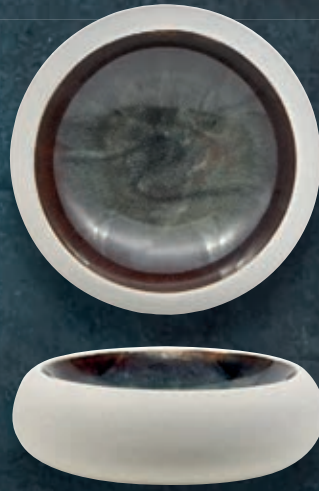

La variazione visiva è la peculiarità di Genesys: ogni pezzo, infatti, è unico, con decori simili ma mai uguale agli altri. Non indugiate, Genesys vi sta aspettando!

COLLEZIONE GENESYS

Porcellana bianca esterno effetto gesso ed interno blu reactive lucido

COLLEZIONE GENESYS

Porcellana bianca esterno effetto gesso ed interno blu reactive lucido

NEW 18024 PIATTO NORDIC Ø cm 27
NEW 18023 PIATTO NORDIC Ø cm 20,7

18020 PIATTO BASSO Ø cm 30
18021 PIATTO BASSO Ø cm 23

18022 PIATTO ALTO NIDO
Ø cm 27 H 4,8

18019 PIATTO ALTO Ø cm 27

18018 PIATTO ALTO Ø cm 23,3

18014 PASTA BOWL Ø cm 29,5

18015 PIATTO FONDO
Ø cm 19,8

18016 COPPA Ø cm 16,5

18017 COPPETTA Ø cm 13,7

COLLEZIONE GENESYS

Porcellana bianca esterno effetto gesso ed interno lucido

Le forme ed i materiali di Genesys declinati anche in versione completamente bianca. Una nuova opportunità, per poter mixare i pezzi dell'intera collezione e giocare con la particolarità delle referenze colorate e l'assoluta bellezza del bianco puro. Abbiate il coraggio di osare, scoprirete che non potrete più farne a meno...