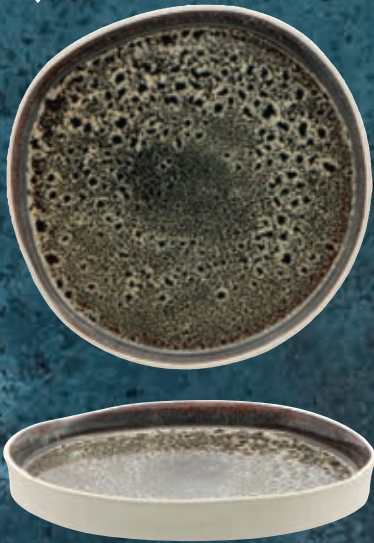

COLLEZIONE GENESYS

Porcellana bianca esterno effetto gesso ed interno blu reactive lucido

Un mix eclettico di forme, materiali e colori vi aspettano nelle prossime pagine per accompagnarvi alla scoperta della collezione Genesys. L'originalità delle forme, la finitura della porcellana e la particolarità dei colori donano un carattere autentico e un look di tendenza all'intera linea.

La variazione visiva è la peculiarità di Genesys: ogni pezzo, infatti, è unico, con decori simili ma mai uguale agli altri. Non indugiate, Genesys vi sta aspettando!

COLLEZIONE GENESYS

Porcellana bianca esterno effetto gesso ed interno blu reactive lucido

COLLEZIONE GENESYS

Porcellana bianca esterno effetto gesso ed interno blu reactive lucido

NEW 18024 PIATTO NORDIC Ø cm 27
NEW 18023 PIATTO NORDIC Ø cm 20,7

18020 PIATTO BASSO Ø cm 30
18021 PIATTO BASSO Ø cm 23

Porcellana bianca esterno effetto gesso ed interno lucido

Le forme ed i materiali di Genesys declinati anche in versione completamente bianca. Una nuova opportunità, per poter mixare i pezzi dell'intera collezione e giocare con la particolarità delle referenze colorate e l'assoluta bellezza del bianco puro. Abbiate il coraggio di osare, scoprirete che non potrete più farne a meno...