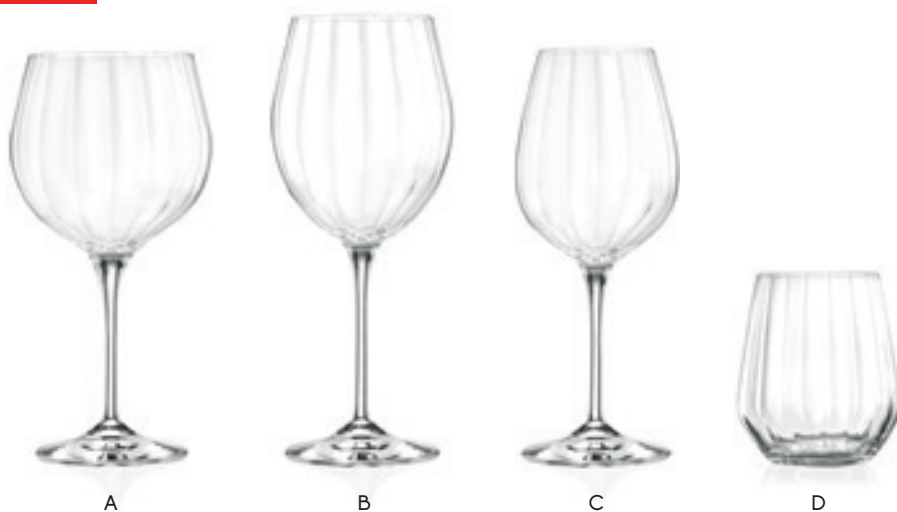

## COLLEZIONE OPTIQ **NEW**

Conf. 6 pz

*Leggerezza e riflessi di luce si fondono per dare vita alla nuova linea Optiq.*

**A 23256** CALICE GIN cl 67 H 21,8 cm Ø 10,8  
**B 23254** CALICE VINO cl 65 H 23,5 cm Ø 9,9