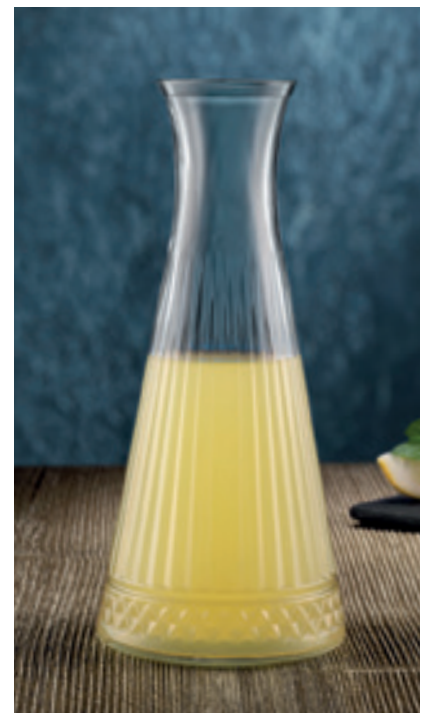

- **NEW G 23194** CALICE COCKTAIL cl 26 STELO BASSO H 13,4 Ø cm 8,6 CONF. 4 PZ
- **H 15579** BICCHIERE SHOT cl 6 H 6,6 Ø cm 4,5 CONF. 6 PZ
- **I 10488** COPPETTE cl 51,5 H 5,4 Ø cm 13 CONF. 2 PZ
- **NEW J 22857** CARAFFA LT 1 H 26,5 Ø cm 11,6