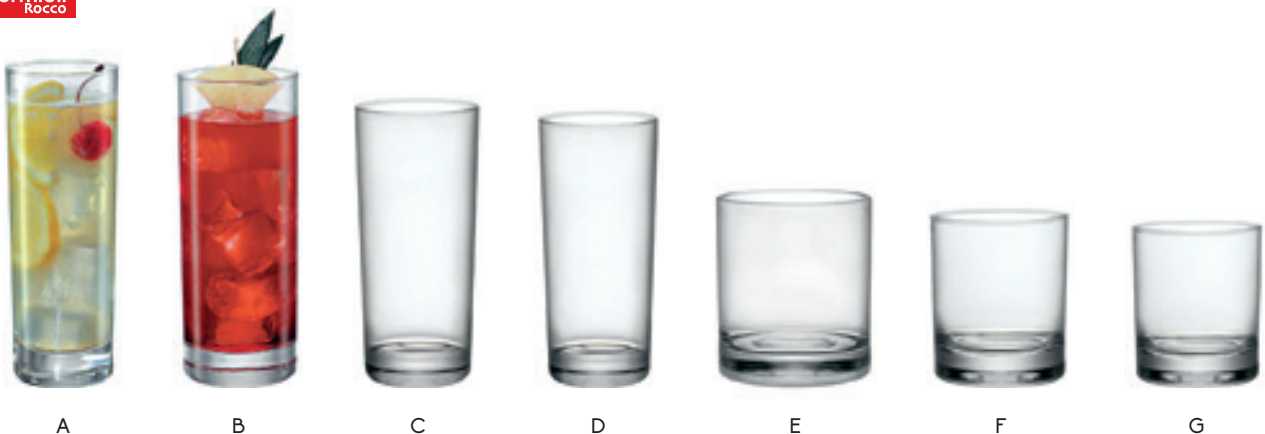

COLLEZIONE CORTINA

1. **A 8431600** BICCHIERE LONG DRINK cl 30,5 H 16,6 Ø cm 6 CONF. 3 PZ
   B 8314100 BICCHIERE COOLER cl 38,5 H 16,2 Ø cm 6,6 CONF. 3 PZ
   C 8428600 BICCHIERE WHISKY cl 21,5 H 14,3 Ø cm 5,5 CONF. 6 PZ
   D 8108500 BICCHIERE BIBITA cl 31 27,5 H 14,1 Ø cm 6,2 CONF. 6 PZ

1. **E 8091** BICCHIERE DOF cl 40,5 H 9,8 Ø cm 8,7 CONF. 6 PZ
   F 8064400 BICCHIERE ACQUA cl 25,5 H 8,8 Ø cm 7,3 CONF. 6 PZ
   G 8088400 BICCHIERE VINO cl 19,5 H 7,9 Ø cm 6,9 CONF. 6 PZ