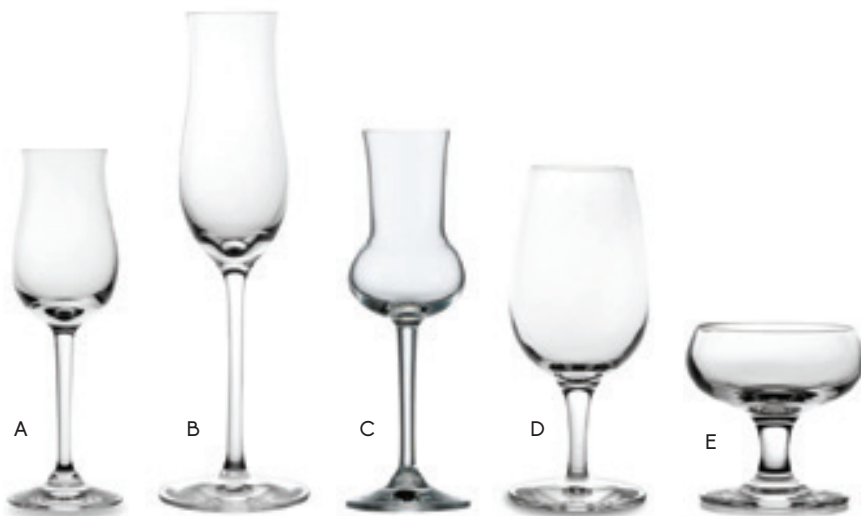

## COLLEZIONE GRAPPA E DISTILLATI

- A **92050030** CALICE cl 10,4  
H 16,9 cm Ø 5,6
- B **91400026** CALICE cl 10,5  
H 20,4 cm Ø 6,5
- C **92050026** CALICE cl 8,7  
H 17,3 cm Ø 5,3
- D **91060031** CALICE cl 20  
H 15,4 cm Ø 6,2
- E **91610005** COPPETTA LIQUORE  
cl 8,7 H 7,5 cm Ø 6,8