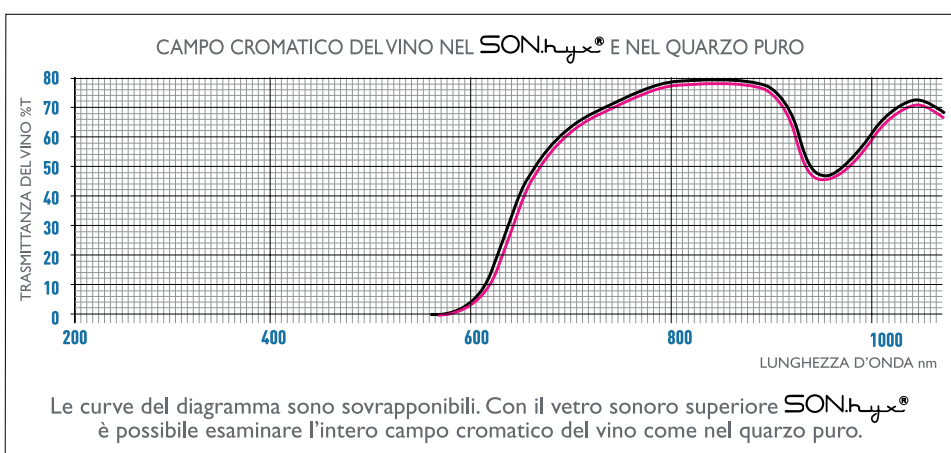

Luigi Bormioli

SON.hyx®
Crystal glass par excellence

Sviluppato e registrato da Bormioli Luigi. È un vetro sonoro superiore high-tech senza piombo nè altri metalli pesanti che presenta elevate prestazioni chimiche, meccaniche ed ottiche.

Perfettamente trasparente: vetro sonoro superiore Ultra Clear conforme a ISO/PAS iwa 8:2009

Trasmittanza	T ≈ 91%	Garantisce l'apprezzamento del colore naturale del vino
Resa di colore del vino contenuto	R ≈ 99,99%	

La resistenza meccanica è notevolmente migliorata grazie a processi produttivi appropriati. Gli articoli in vetro SON.hyx® hanno una forte capacità di assorbimento degli urti meccanici. Infatti, i test di Laboratorio hanno mostrato miglioramenti come indicato sopra. I procedimenti produttivi utilizzati per SON.hyx® consentono di non creare imperfezioni sulle superfici del vetro diminuendo il livello di fragilità e quindi migliorando la resistenza meccanica.

Robusto
Alta resistenza alle rotture

Resistenza al bordo

Resistenza impatto al pendolo

Resistenza alla torsione