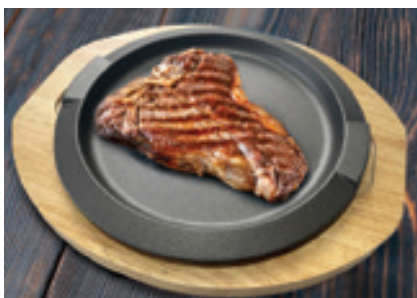

C O L L E Z I O N E  
**PROFESSIONAL**  
**T H I N K**

CASSERUOLE E PIATTI IN GHISA CON

VASSOIO IN LEGNO

IMPERIAL *inox*

7191 PIASTRA RETTANGOLARE cm 19x12

7193 CASSERUOLA RETTANGOLARE  
2 MANICI cm 20x12

7192 CASSERUOLA QUADRATA  
2 MANICI cm 12.5x12.5