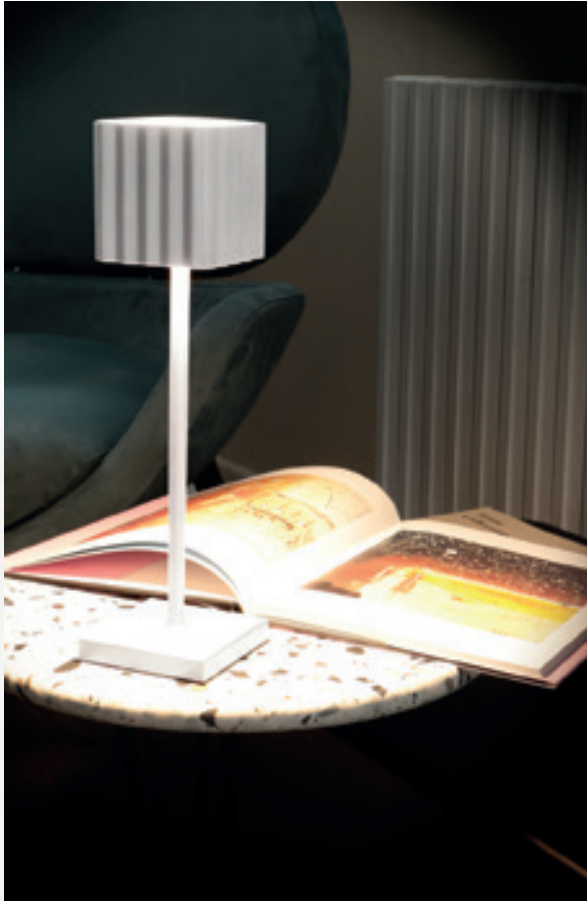

## COLLEZIONE CUPCAKE

Lampada cordless a led

■ 13315 LAMPADA TAVOLO  
LED cm 10x10 H 36  
BIANCA 2,2W

■ 13316 LAMPADA TAVOLO  
LED cm 10x10 H 36  
BRONZO 2,2W

Grazie al funzionamento a batteria e all'assenza di cavi, Cupcake può essere trasportata con estrema facilità in qualsiasi ambiente. Con un semplice tocco è possibile accenderla e, essendo dimmerabile, regolare l'intensità luminosa desiderata. Perfetta sul tavolo di un ristorante come sul bancone di un bar, Cupcake saprà aggiungere un tocco di personalità a qualsiasi ambiente. Cupcake è composta da una sottile asta – che ha origine da una base antiscivolo quadrata – e da un cappello a "pieghe", da cui prende il nome. Il corpo è in alluminio verniciato e il diffusore è in policarbonato con fonte luminosa a LED. La durata della batteria, al massimo della luminosità, è garantita per più di 9 ore.