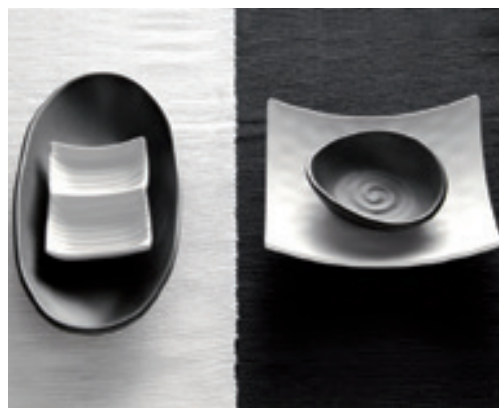

9685 CANON COPPETTA QUADRATA
AVORIO cm 9x9 H 5.5

9684 CANON COPPETTA QUADRATA
AVORIO cm 7x7 H 4.2