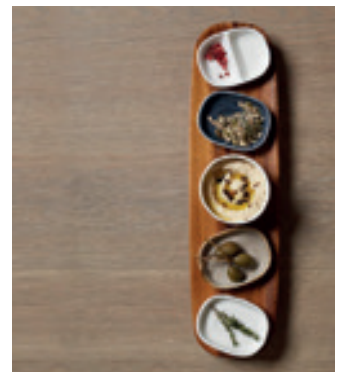

19732 RADIUS COPPETTA
ORGANIC Ø cm 14

17478 FOCUS GREY
COPPETTA
Ø cm 14 H 5,0

16446 DUST COPPETTA
Ø cm 12,5 H 4,7

22260 NINPHEA
COPPETTA
Ø cm 12,5 H 4,7

16455 TAAL COPPETTA
Ø cm 12,5 H 4,7

22251 AZULEJO
COPPETTA
Ø cm 12,5 H 4,7

16436 OKEANOS
COPPETTA
Ø cm 12,5 H 4,7