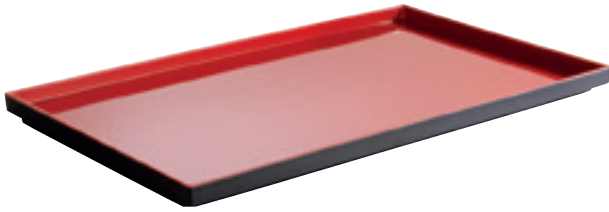

MELAMINA

buffet | tabletop | bar

COLLEZIONE ASIA PLUS

17757 VASSOIO RETTANGOLARE
ROSSO-NERO GN 1/1 cm 53x32,5 H 3

NEW 18271 VASSOIO RETTANGOLARE
ROSSO-NERO GN 1/2 cm 32,5x26,5 H 3

NEW 18272 VASSOIO RETTANGOLARE
ROSSO-NERO GN 1/3 cm 32,5x17,6 H 3