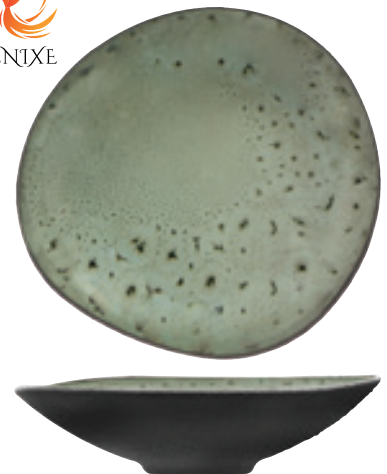

**NEW** **22831** VORTEX GRIGIO K-BOWL  
Ø cm 27,5 INTERNO Ø cm 14

**16453** TAAL PASTA BOWL Ø cm 27  
INTERNO Ø cm 17

**NEW** **22027** OXIDE PASTA BOWL  
Ø cm 28  
INTERNO Ø cm 14

**NEW** **22029** OXIDE PASTA BOWL GOURMET  
Ø cm 28