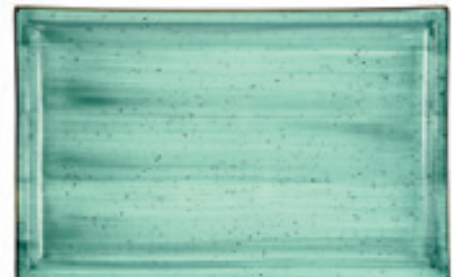

## COLLEZIONE JUSTCOLOR GREEN

Porcellana colorata decorata a mano

justcolor  
quality porcelain

**7245** PIATTO TONDO  
NORDIC Ø cm 28,5

**7235** PIATTO QUADRATO cm 29x29  
**7237** PIATTO QUADRATO cm 26,5x26,5  
**9408** PIATTO QUADRATO cm 22x22