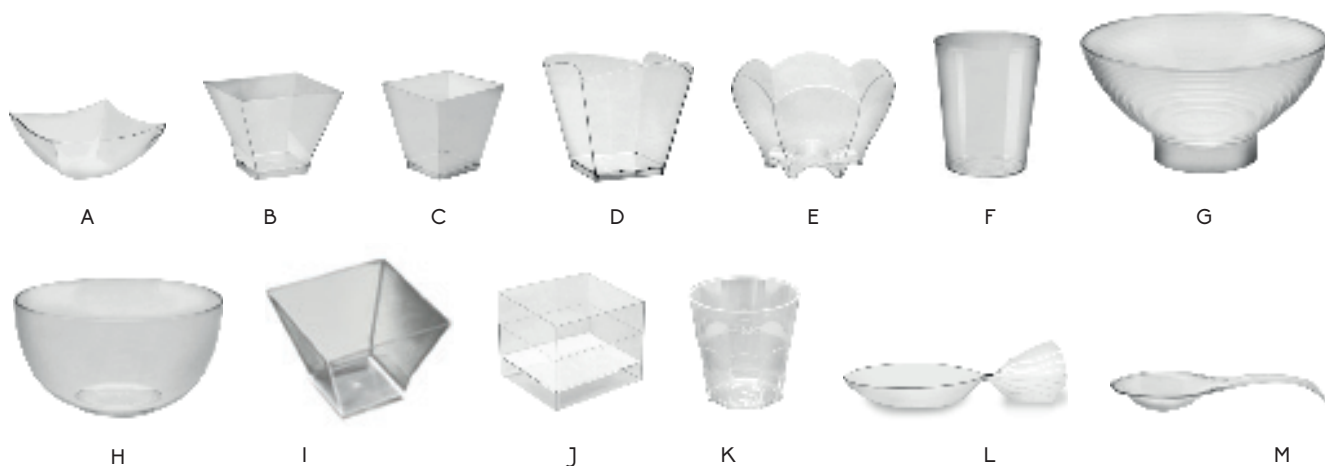

SELEZIONE FINGER FOOD IN PLASTICA MONOUSO

TRASPARENTE, Confezione 25 pezzi

- A **869700** COPPETTA QUADRO cl 9 cm 7,5x7,5 H 3,5
- B **867600** BICCHIERE COPPETTA PAGODA cl 9 cm 6,2x6,2 H 5
- C **566900** BICCHIERE COPPETTA ROMBO cl 9,5 cm 5,5x5,6 H 5,2
- D **867300** BICCHIERE COPPETTA ONDA cl 9,5 cm 5,7x5,7 H 5,5
- E **567000** BICCHIERE COPPETTA TULIP cl 7 cm 7x6,3 H 4,4
- F **866800** BICCHIERE COPPETTA CONICO ALTO cl 4,5 7,5x4,5

TRASPARENTE

- G **868800** COPPETTA MEDIUM BOWL CONF. 6 PZ cl 30 Ø cm 11 H 5,5
- H **868500** COPPETTA SMALL BOWL CONF. 12 PZ cl 12 Ø cm 8 H 4,5
- I **1865700** VASCHETTA CONF. 12 PZ cl 20 cm 8x8 H 6
- J **1982200** BICCHIERE COPPETTA CUBE CONF. 15 PZ cl 6,3 cm 4,5x4,5 H 4
- K **626200** BICCHIERINO TACCA CONF. 50 PZ cl 2,5 Ø cm 4,8 H 5
- L **870300** CUCCHIAIO FISH MONODOSE CONF. 30 PZ cm 10x3,8
- M **870000** CUCCHIAIO MONODOSE CONF. 30 PZ cm 12 cl 1,5

BIANCO, Confezione 25 pezzi

NERO, Confezione 25 pezzi